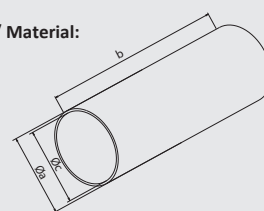

Приложение на адаптер 125: VM 125, NVM 125, TV 125, VM 175×175 G/125, AV 120 BASIC, PRO, PLUS

Application adaptor 125: VM 125, NVM 125, TV 125, VM 175×175 G/125, AS 120 BASIC, PRO, PLUS

Продукт: [Въздуховод Насо за вентилационна система кръгъл ф 154x1000 мм, бял, V](#)

Категория: [Въздуховоди](#)

Марка: [Насо](#)

Тип: [Въздуховод](#)